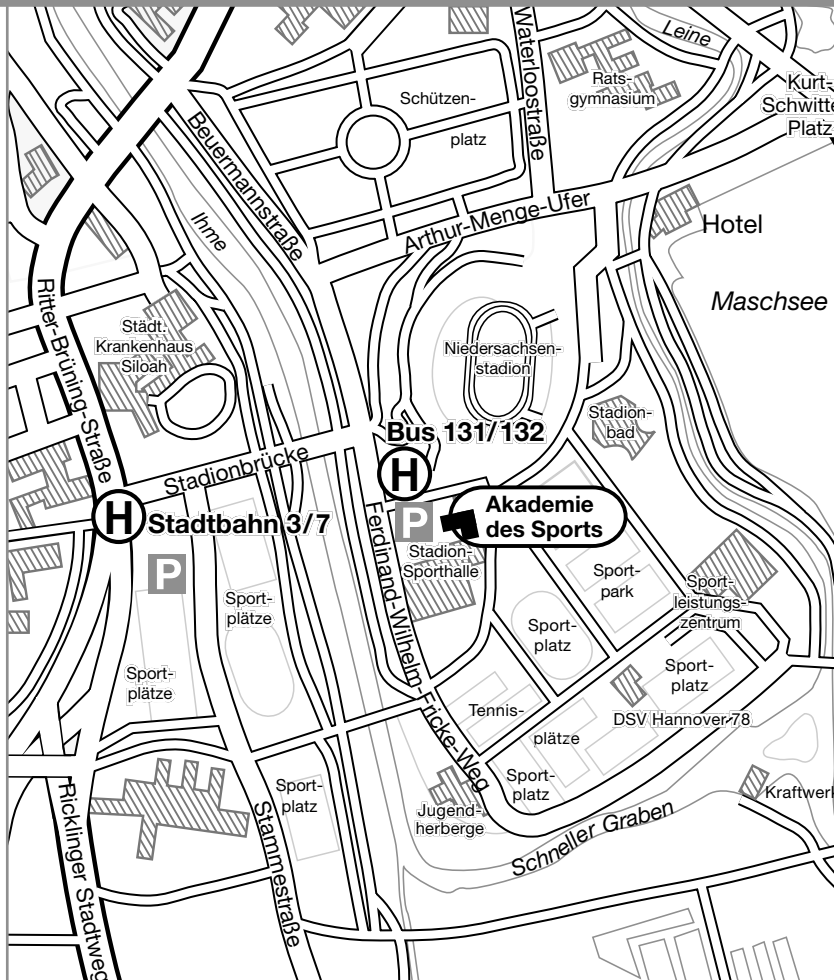

Anreisehinweis

H Bus-/ Stadtbahnhaltestation

P Parkplatz

Ferdinand-Wilhelm-Fricke Weg 10
30169 Hannover

Die Akademie des Sports befindet sich...

in der Nähe des Maschsees unmittelbar hinter der AWD/Arena (Niedersachsenstadion) und neben der Stadionsporthalle.

Sie erreichen uns...

...mit der Bahn: Vom Kröpcke oder Hauptbahnhof aus mit den U-Bahnlinien 3 und 7 Richtung Wettbergen bis Station: Stadionbrücke, ca. 4min Fußweg in Richtung AWD/Arena (Niedersachsenstadion) zum LandesSportBund.

...mit dem Bus: Vom Kröpcke/Opernplatz aus mit der Buslinie 131 direkt bis zur Akademie (Station: Sporthalle).
Rückfahrt: Linie 132

...mit dem PKW: von allen BAB-Abfahrten Hannover in Richtung Stadtzentrum. In Zentrumsnähe bitte den weißen Hinweisschildern AWD/Arena, Sporthalle/park folgen.