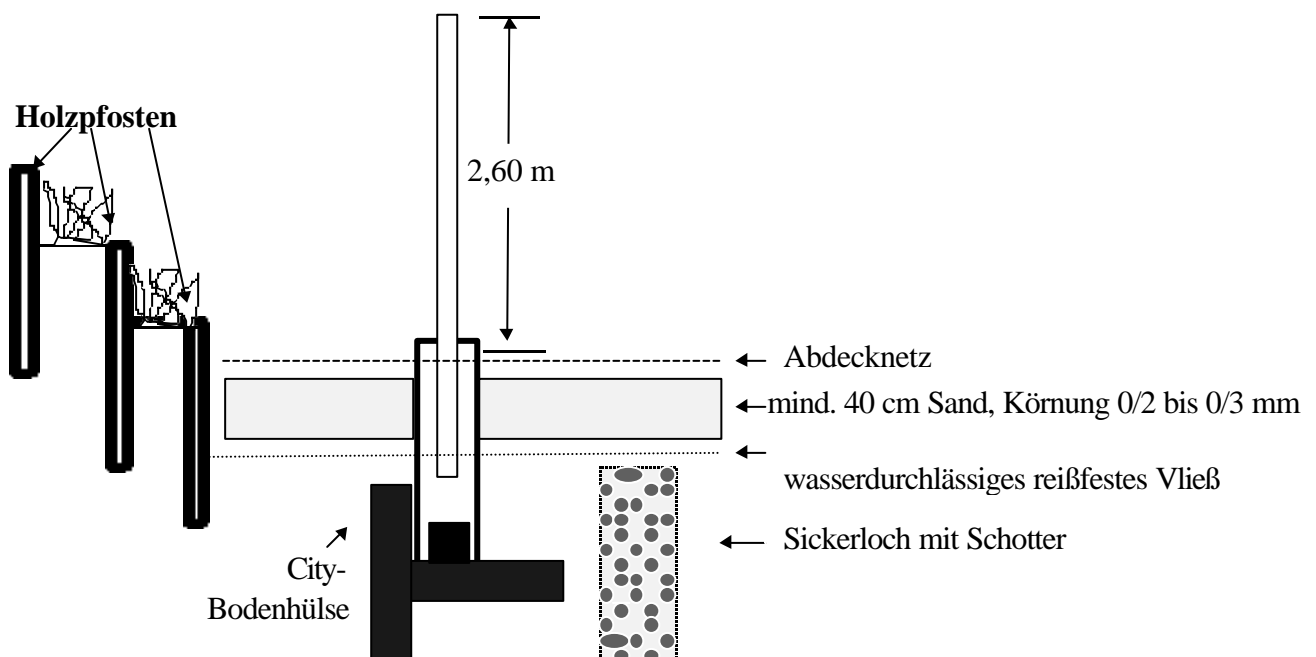

# Beach-Volleyball-Anlage (Feldmaße)

German Beach Cup Düsseldorf 2001

Feldmaße

\* Spielfeldmaße als Test für 2001: 8 x 8 m sonst 9 x 9 m

© Kraus-DVS GmbH / Beach-Büro  
Frankfurt, 09.10.01

# Beach-Volleyball-Anlage mit Naturtribüne

Abb 1: Spielfeld

\* Spielfeldmaße als Test für 2000 8 x 8 m  
s. internationale Beach-Volleyball Spielregeln

Abb. 2: Querschnitt