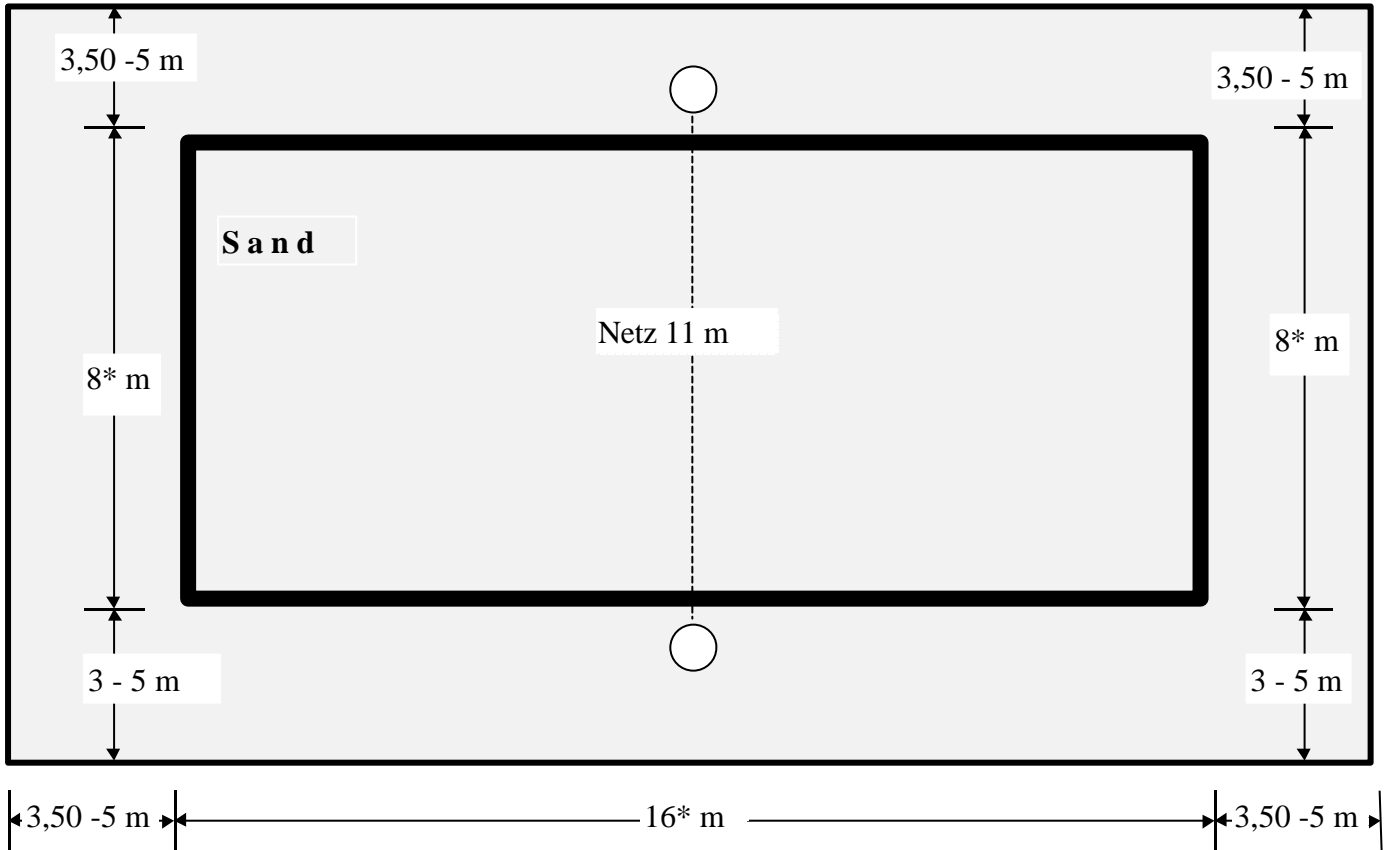

# Beach-Volleyball-Anlage (Feldmaße)

German Beach Cup Düsseldorf 2001

Feldmaße

\* Spielfeldmaße als Test für 2001: 8 x 8 m sonst 9 x 9 m

© Kraus-DVS GmbH / Beach-Büro  
Frankfurt, 09.10.01

# Beach-Volleyball-Anlage mit Naturtribüne

Abb 1: Spielfeld

\* Spielfeldmaße als Test für 2000 8 x 8 m  
s. internationale Beach-Volleyball Spielregeln

Abb. 2: Querschnitt