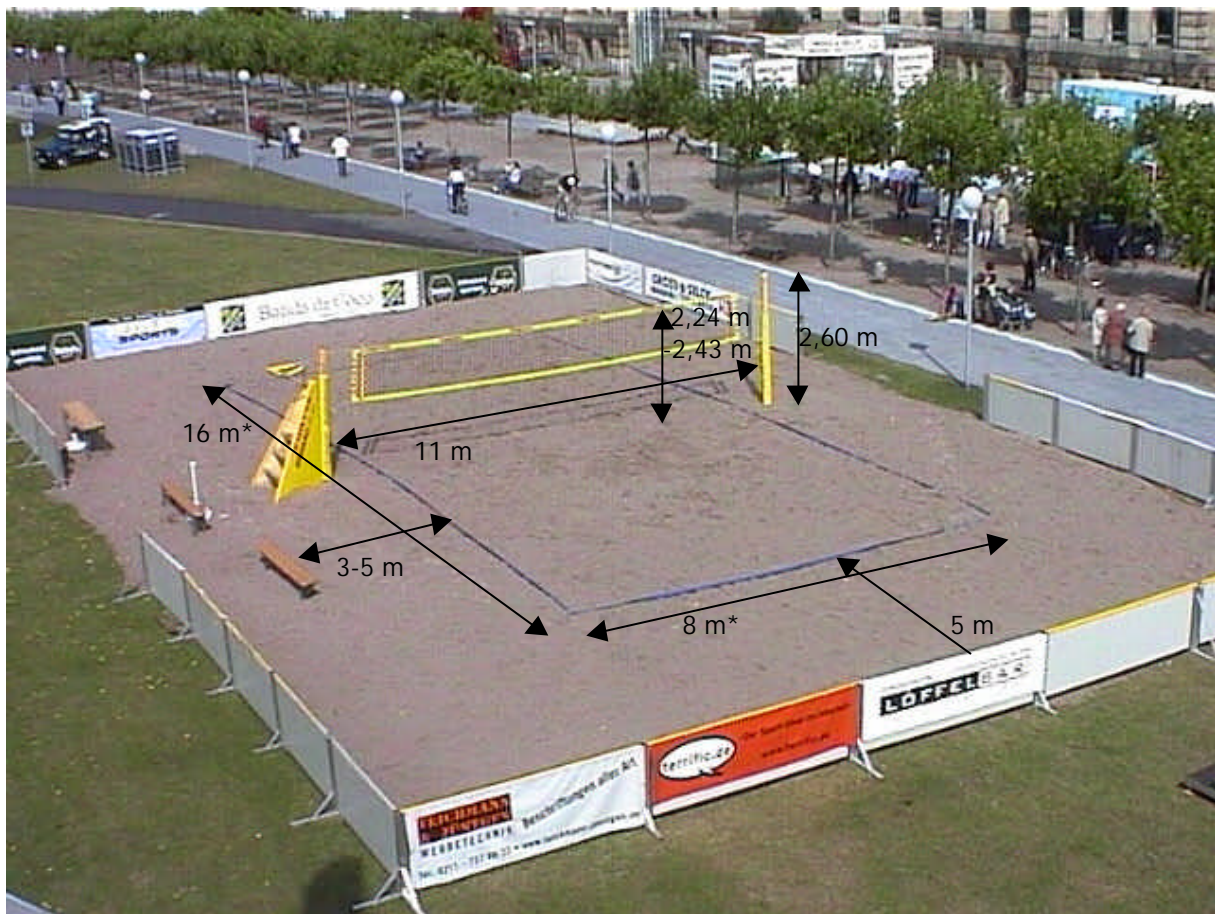

# Beach-Volleyball-Anlage (Feldmaße)

German Beach Cup Düsseldorf 2001

Feldmaße

\* Spielfeldmaße als Test für 2001: 8 x 8 m sonst 9 x 9 m

© Kraus-DVS GmbH / Beach-Büro  
Frankfurt, 09.10.01

# Beach-Volleyball-Anlage mit Naturtribüne

Abb 1: Spielfeld

\* Spielfeldmaße als Test für 2000 8 x 8 m  
s. internationale Beach-Volleyball Spielregeln

Abb. 2: Querschnitt